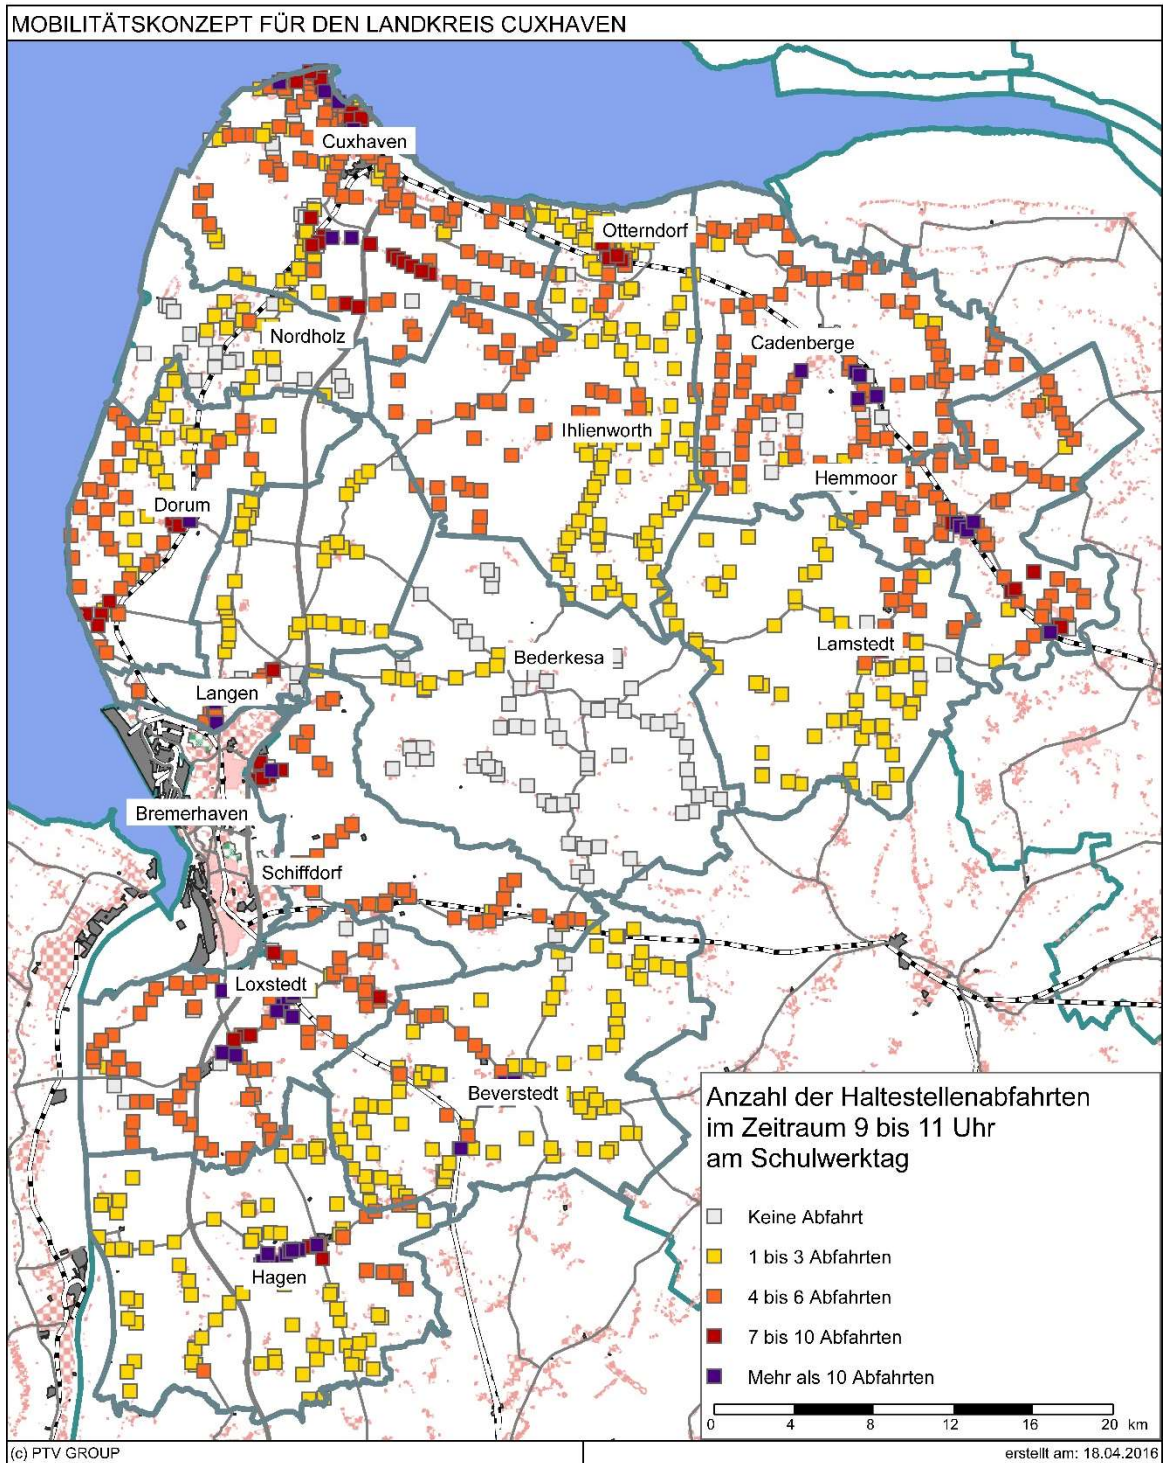

### **Auswertung der ÖPNV-Verfügbarkeiten (Haltestellen-abfahrten und -ankünfte) im Bus- und AST-Verkehr nach Verkehrstagen und zu ausgewählten Verkehrszeiten**

## Kartenverzeichnis

Karte 1:	Haltestellenabfahrten im Bus- und AST-Verkehr – Schulwerktag (Mo-Fr), 6 – 8 Uhr .....	2
Karte 2:	Haltestellenabfahrten im Bus- und AST-Verkehr – Ferienwerktag (Mo-Fr), 6 – 8 Uhr .....	3
Karte 3:	Haltestellenabfahrten im Bus- und AST-Verkehr – Schulwerktag (Mo-Fr), 9 – 11 Uhr .....	4
Karte 4:	Haltestellenabfahrten im Bus- und AST-Verkehr – Ferienwerktag (Mo-Fr), 9 – 11 Uhr .....	5
Karte 5:	Haltestellenankünfte im Bus- und AST-Verkehr – Schulwerktag (Mo-Fr), 17 – 19 Uhr.....	6
Karte 6:	Haltestellenankünfte im Bus- und AST-Verkehr – Ferienwerktag (Mo-Fr), 17 – 19 Uhr .....	7
Karte 7:	Haltestellenabfahrten im Bus- und AST-Verkehr – Samstag, 6 – 8 Uhr .....	8
Karte 8:	Haltestellenabfahrten im Bus- und AST-Verkehr – Samstag, 9 – 11 Uhr .....	9
Karte 9:	Haltestellenankünfte im Bus- und AST-Verkehr – Samstag, 17 – 19 Uhr.....	10
Karte 10:	Haltestellenabfahrten im Bus- und AST-Verkehr – Sonntag, 6 – 8 Uhr .....	11
Karte 11:	Haltestellenabfahrten im Bus- und AST-Verkehr – Sonntag, 9 – 11 Uhr .....	12
Karte 12:	Haltestellenankünfte im Bus- und AST-Verkehr – Sonntag, 17 – 19 Uhr.....	13

Karte 1: Haltestellenabfahrten im Bus- und AST-Verkehr – Schulwerktag (Mo-Fr), 6 – 8 Uhr

Karte 2: Haltestellenabfahrten im Bus- und AST-Verkehr – Ferienwerktag (Mo-Fr), 6 – 8 Uhr

Karte 3: Haltestellenabfahrten im Bus- und AST-Verkehr – Schulwerktag (Mo-Fr), 9 – 11 Uhr

Karte 4: Haltestellenabfahrten im Bus- und AST-Verkehr – Ferienwerktag (Mo-Fr), 9 – 11 Uhr

Karte 5: Haltestellenankünfte im Bus- und AST-Verkehr – Schulwerktag (Mo-Fr), 17 – 19 Uhr

Karte 6: Haltestellenankünfte im Bus- und AST-Verkehr – Ferienwerktag (Mo-Fr), 17 – 19 Uhr