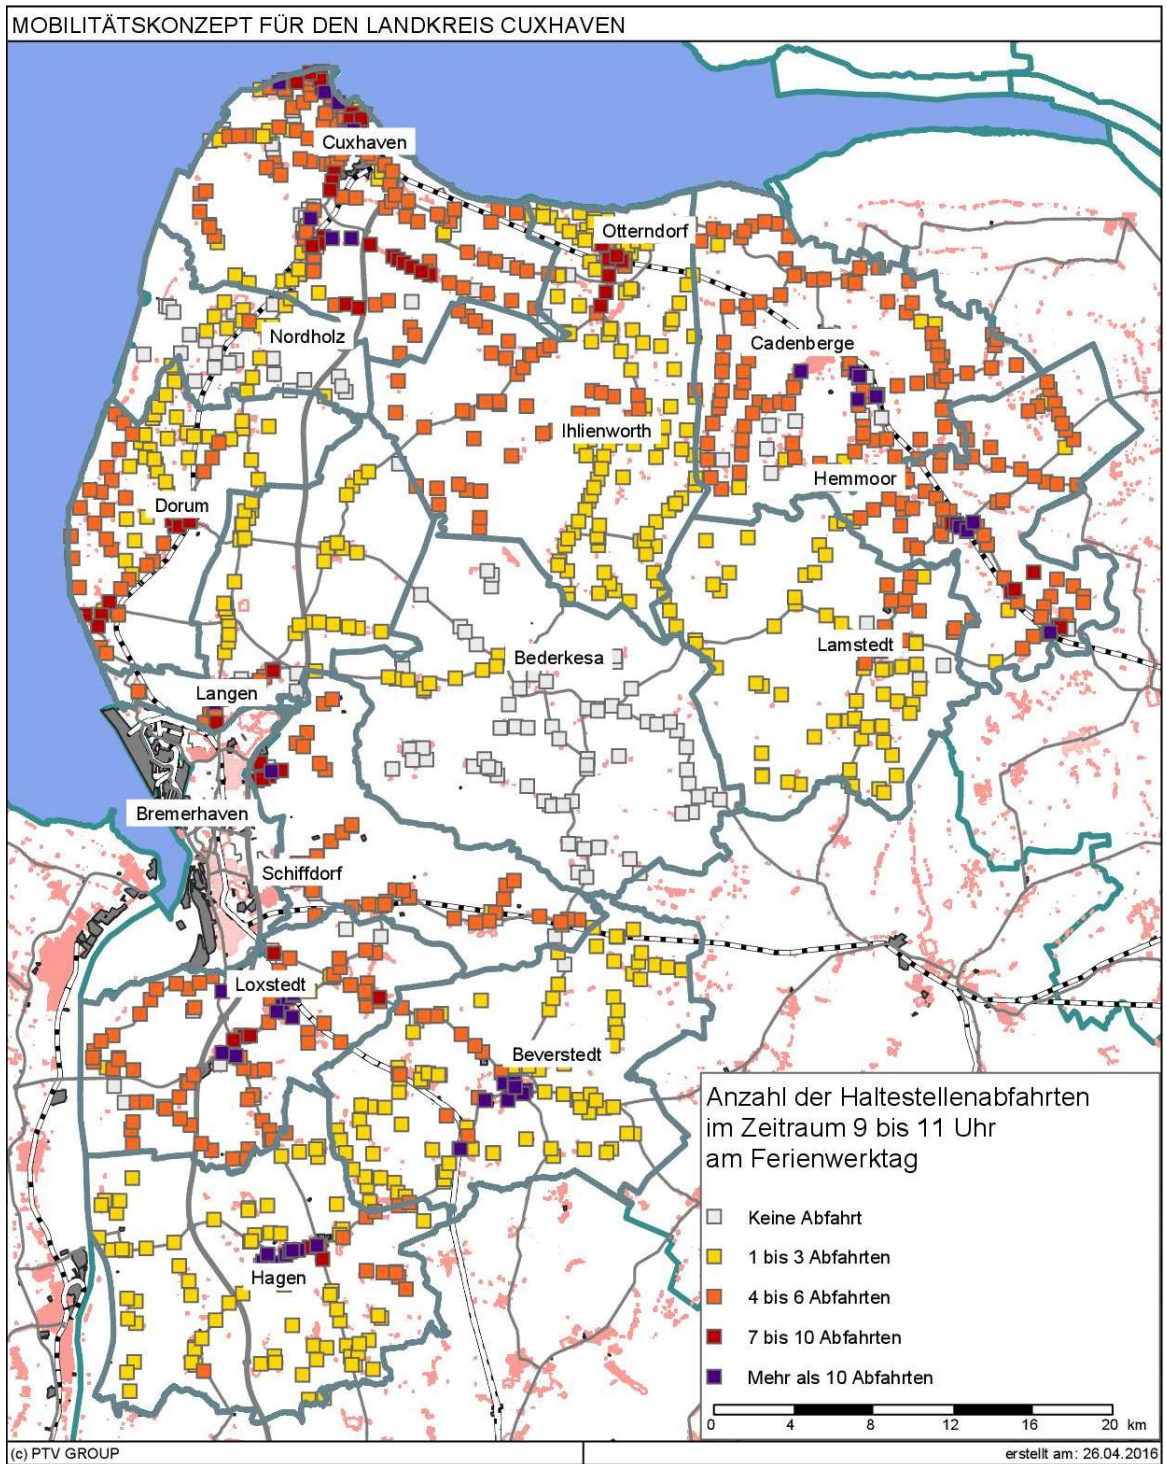

## **Anhang 4:**

### **Auswertung der ÖPNV-Verfügbarkeiten (Haltestellen-abfahrten und -ankünfte) im Bus- und AST-Verkehr nach Verkehrstagen und zu ausgewählten Verkehrszeiten**

## Kartenverzeichnis

Karte 1:	Haltestellenabfahrten im Bus- und AST-Verkehr – Schulwerktag (Mo-Fr), 6 – 8 Uhr .....	2
Karte 2:	Haltestellenabfahrten im Bus- und AST-Verkehr – Ferienwerktag (Mo-Fr), 6 – 8 Uhr .....	3
Karte 3:	Haltestellenabfahrten im Bus- und AST-Verkehr – Schulwerktag (Mo-Fr), 9 – 11 Uhr .....	4
Karte 4:	Haltestellenabfahrten im Bus- und AST-Verkehr – Ferienwerktag (Mo-Fr), 9 – 11 Uhr .....	5
Karte 5:	Haltestellenankünfte im Bus- und AST-Verkehr – Schulwerktag (Mo-Fr), 17 – 19 Uhr.....	6
Karte 6:	Haltestellenankünfte im Bus- und AST-Verkehr – Ferienwerktag (Mo-Fr), 17 – 19 Uhr .....	7
Karte 7:	Haltestellenabfahrten im Bus- und AST-Verkehr – Samstag, 6 – 8 Uhr .....	8
Karte 8:	Haltestellenabfahrten im Bus- und AST-Verkehr – Samstag, 9 – 11 Uhr .....	9
Karte 9:	Haltestellenankünfte im Bus- und AST-Verkehr – Samstag, 17 – 19 Uhr.....	10
Karte 10:	Haltestellenabfahrten im Bus- und AST-Verkehr – Sonntag, 6 – 8 Uhr .....	11
Karte 11:	Haltestellenabfahrten im Bus- und AST-Verkehr – Sonntag, 9 – 11 Uhr .....	12
Karte 12:	Haltestellenankünfte im Bus- und AST-Verkehr – Sonntag, 17 – 19 Uhr.....	13

Karte 1: Haltestellenabfahrten im Bus- und AST-Verkehr – Schulwerktag (Mo-Fr), 6 – 8 Uhr

Karte 2: Haltestellenabfahrten im Bus- und AST-Verkehr – Ferienwerktag (Mo-Fr), 6 – 8 Uhr

Karte 3: Haltestellenabfahrten im Bus- und AST-Verkehr – Schulwerktag (Mo-Fr), 9 – 11 Uhr