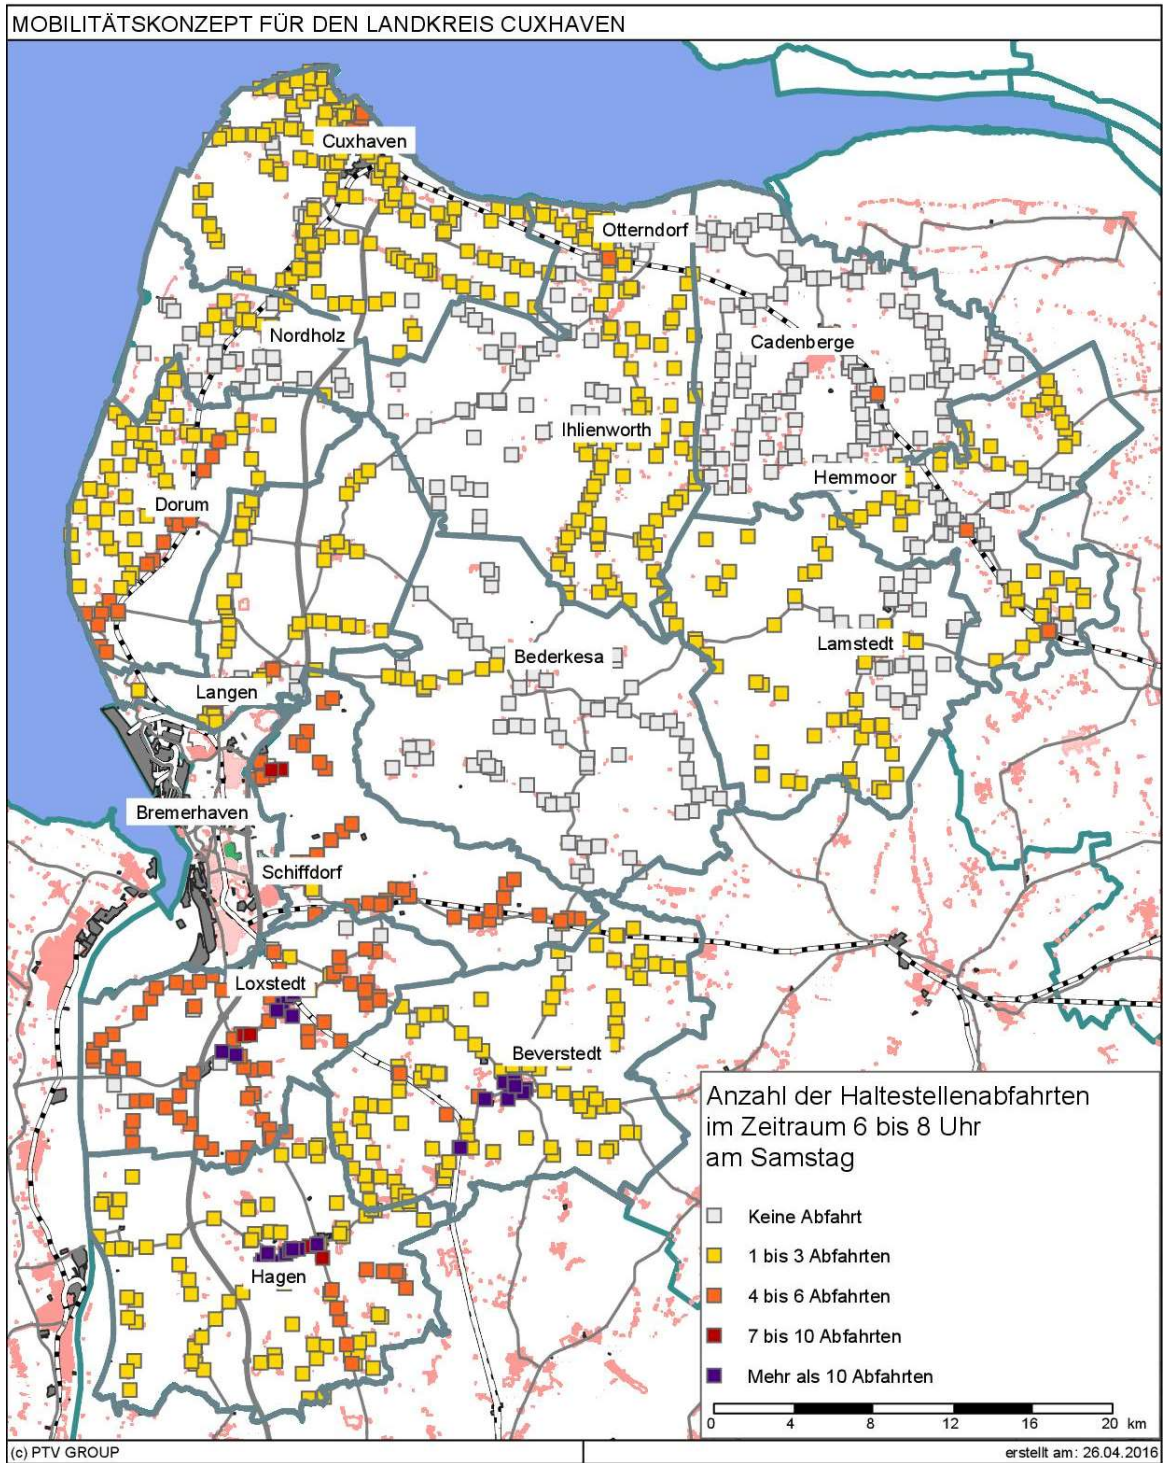

### **Auswertung der ÖPNV-Verfügbarkeiten (Haltestellen-abfahrten und -ankünfte) im Bus- und AST-Verkehr nach Verkehrstagen und zu ausgewählten Verkehrszeiten**

## Kartenverzeichnis

Karte 1:	Haltestellenabfahrten im Bus- und AST-Verkehr – Schulwerktag (Mo-Fr), 6 – 8 Uhr .....	2
Karte 2:	Haltestellenabfahrten im Bus- und AST-Verkehr – Ferienwerktag (Mo-Fr), 6 – 8 Uhr .....	3
Karte 3:	Haltestellenabfahrten im Bus- und AST-Verkehr – Schulwerktag (Mo-Fr), 9 – 11 Uhr .....	4
Karte 4:	Haltestellenabfahrten im Bus- und AST-Verkehr – Ferienwerktag (Mo-Fr), 9 – 11 Uhr .....	5
Karte 5:	Haltestellenankünfte im Bus- und AST-Verkehr – Schulwerktag (Mo-Fr), 17 – 19 Uhr.....	6
Karte 6:	Haltestellenankünfte im Bus- und AST-Verkehr – Ferienwerktag (Mo-Fr), 17 – 19 Uhr .....	7
Karte 7:	Haltestellenabfahrten im Bus- und AST-Verkehr – Samstag, 6 – 8 Uhr .....	8
Karte 8:	Haltestellenabfahrten im Bus- und AST-Verkehr – Samstag, 9 – 11 Uhr .....	9
Karte 9:	Haltestellenankünfte im Bus- und AST-Verkehr – Samstag, 17 – 19 Uhr.....	10
Karte 10:	Haltestellenabfahrten im Bus- und AST-Verkehr – Sonntag, 6 – 8 Uhr .....	11
Karte 11:	Haltestellenabfahrten im Bus- und AST-Verkehr – Sonntag, 9 – 11 Uhr .....	12
Karte 12:	Haltestellenankünfte im Bus- und AST-Verkehr – Sonntag, 17 – 19 Uhr.....	13

Karte 1: Haltestellenabfahrten im Bus- und AST-Verkehr – Schulwerktag (Mo-Fr), 6 – 8 Uhr

Karte 2: Haltestellenabfahrten im Bus- und AST-Verkehr – Ferienwerktag (Mo-Fr), 6 – 8 Uhr

Karte 3: Haltestellenabfahrten im Bus- und AST-Verkehr – Schulwerktag (Mo-Fr), 9 – 11 Uhr

Karte 4: Haltestellenabfahrten im Bus- und AST-Verkehr – Ferienwerktag (Mo-Fr), 9 – 11 Uhr

Karte 5: Haltestellenankünfte im Bus- und AST-Verkehr – Schulwerktag (Mo-Fr), 17 – 19 Uhr

Karte 6: Haltestellenankünfte im Bus- und AST-Verkehr – Ferienwerktag (Mo-Fr), 17 – 19 Uhr