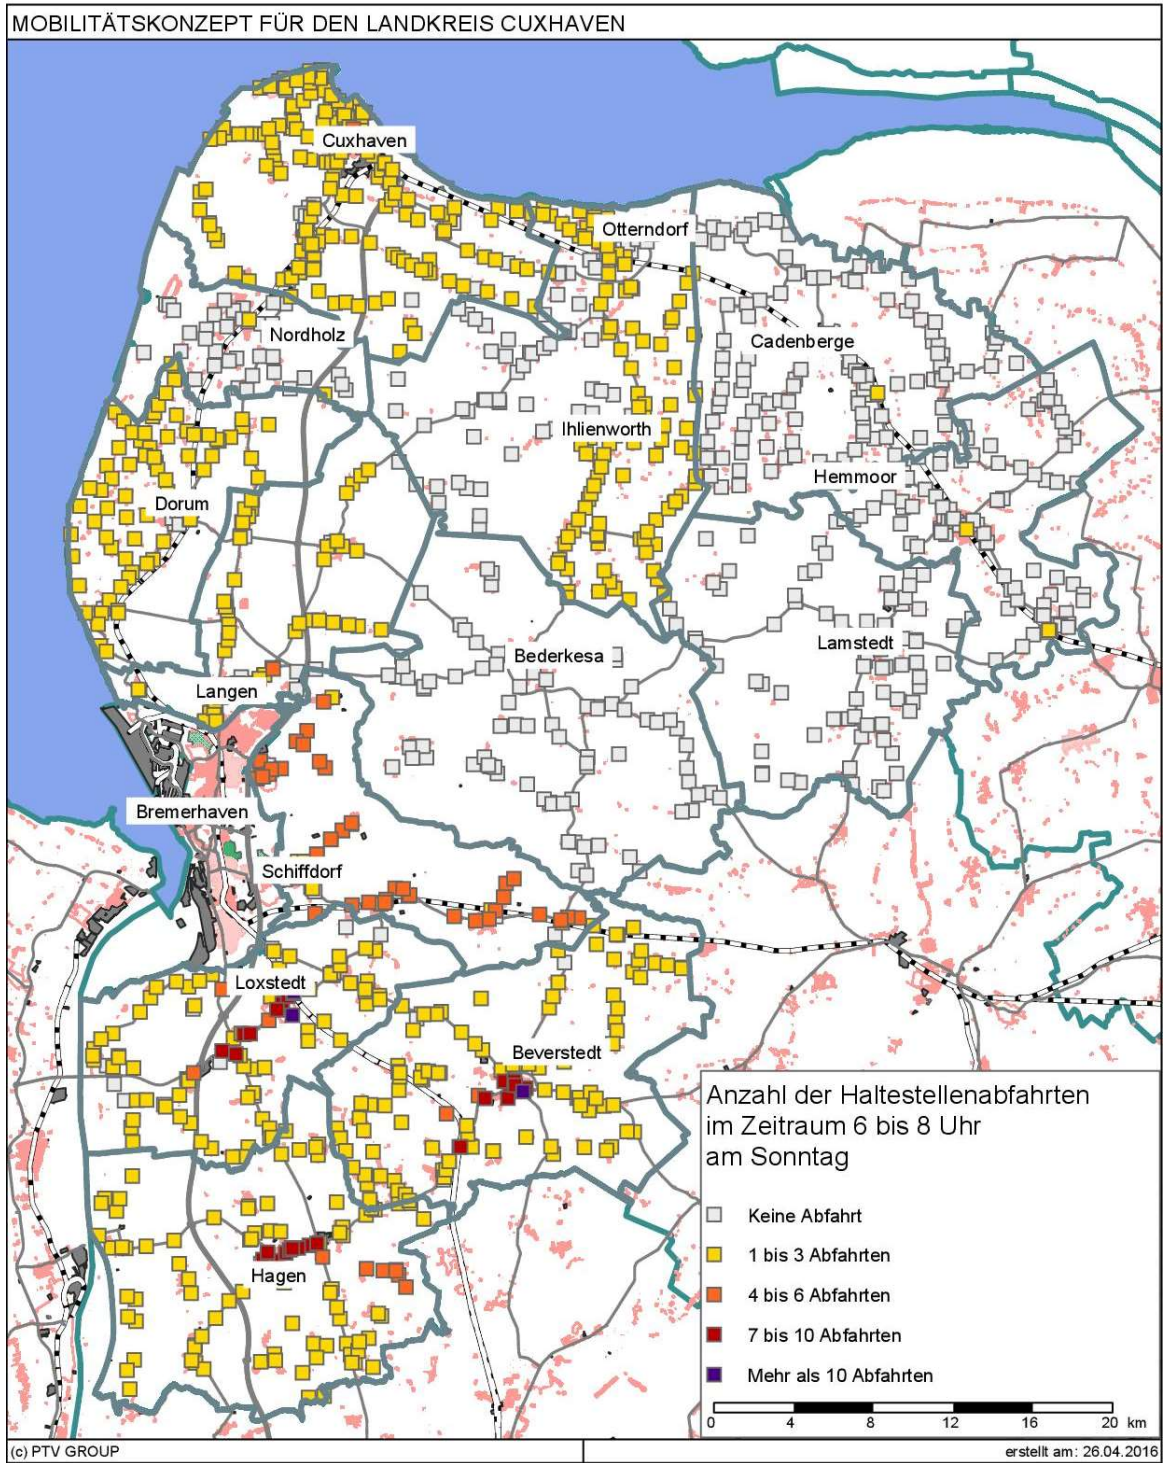

## Kartenverzeichnis

Karte 1:	Haltestellenabfahrten im Bus- und AST-Verkehr – Schulwerktag (Mo-Fr), 6 – 8 Uhr .....	2
Karte 2:	Haltestellenabfahrten im Bus- und AST-Verkehr – Ferienwerktag (Mo-Fr), 6 – 8 Uhr .....	3
Karte 3:	Haltestellenabfahrten im Bus- und AST-Verkehr – Schulwerktag (Mo-Fr), 9 – 11 Uhr .....	4
Karte 4:	Haltestellenabfahrten im Bus- und AST-Verkehr – Ferienwerktag (Mo-Fr), 9 – 11 Uhr .....	5
Karte 5:	Haltestellenankünfte im Bus- und AST-Verkehr – Schulwerktag (Mo-Fr), 17 – 19 Uhr.....	6
Karte 6:	Haltestellenankünfte im Bus- und AST-Verkehr – Ferienwerktag (Mo-Fr), 17 – 19 Uhr .....	7
Karte 7:	Haltestellenabfahrten im Bus- und AST-Verkehr – Samstag, 6 – 8 Uhr .....	8
Karte 8:	Haltestellenabfahrten im Bus- und AST-Verkehr – Samstag, 9 – 11 Uhr .....	9
Karte 9:	Haltestellenankünfte im Bus- und AST-Verkehr – Samstag, 17 – 19 Uhr.....	10
Karte 10:	Haltestellenabfahrten im Bus- und AST-Verkehr – Sonntag, 6 – 8 Uhr .....	11
Karte 11:	Haltestellenabfahrten im Bus- und AST-Verkehr – Sonntag, 9 – 11 Uhr .....	12
Karte 12:	Haltestellenankünfte im Bus- und AST-Verkehr – Sonntag, 17 – 19 Uhr.....	13

Karte 1: Haltestellenabfahrten im Bus- und AST-Verkehr – Schulwerktag (Mo-Fr), 6 – 8 Uhr

Karte 2: Haltestellenabfahrten im Bus- und AST-Verkehr – Ferienwerktag (Mo-Fr), 6 – 8 Uhr

Karte 3: Haltestellenabfahrten im Bus- und AST-Verkehr – Schulwerktag (Mo-Fr), 9 – 11 Uhr

Karte 4: Haltestellenabfahrten im Bus- und AST-Verkehr – Ferienwerktag (Mo-Fr), 9 – 11 Uhr

Karte 5: Haltestellenankünfte im Bus- und AST-Verkehr – Schulwerktag (Mo-Fr), 17 – 19 Uhr

Karte 6: Haltestellenankünfte im Bus- und AST-Verkehr – Ferienwerktag (Mo-Fr), 17 – 19 Uhr

Karte 7: Haltestellenabfahrten im Bus- und AST-Verkehr – Samstag, 6 – 8 Uhr

Karte 8: Haltestellenabfahrten im Bus- und AST-Verkehr – Samstag, 9 – 11 Uhr

Karte 9: Haltestellenankünfte im Bus- und AST-Verkehr – Samstag, 17 – 19 Uhr