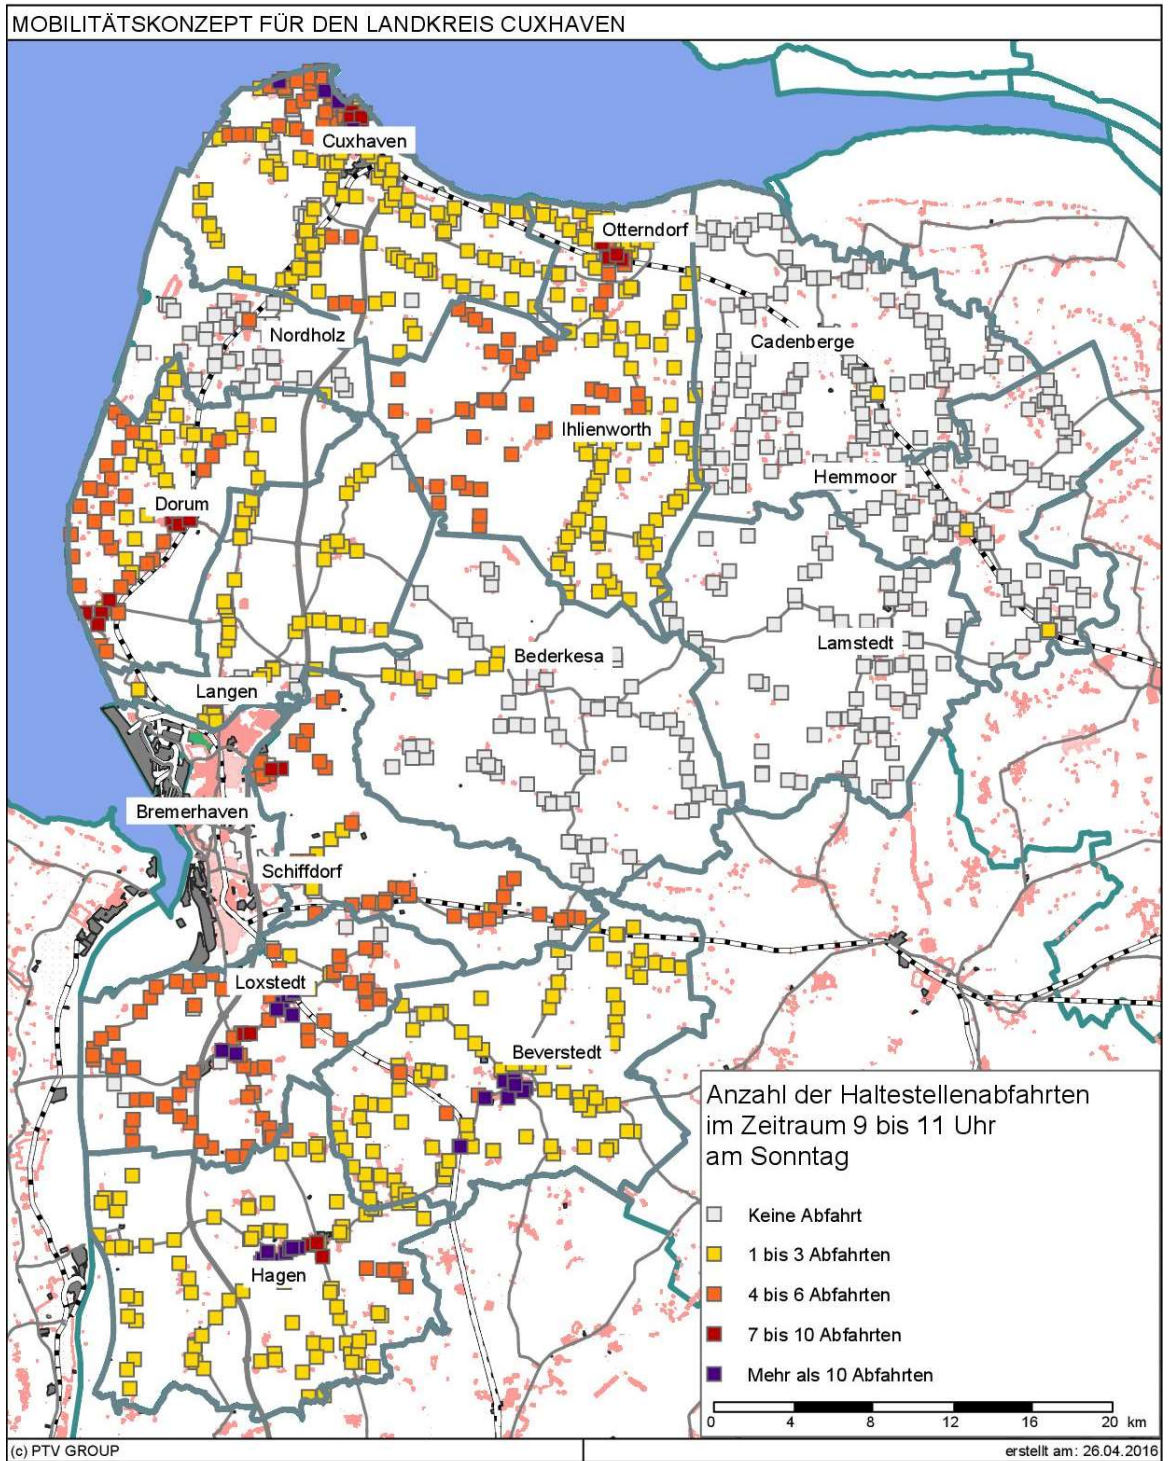

Karte 11: Haltestellenabfahrten im Bus- und AST-Verkehr – Sonntag, 9 – 11 Uhr