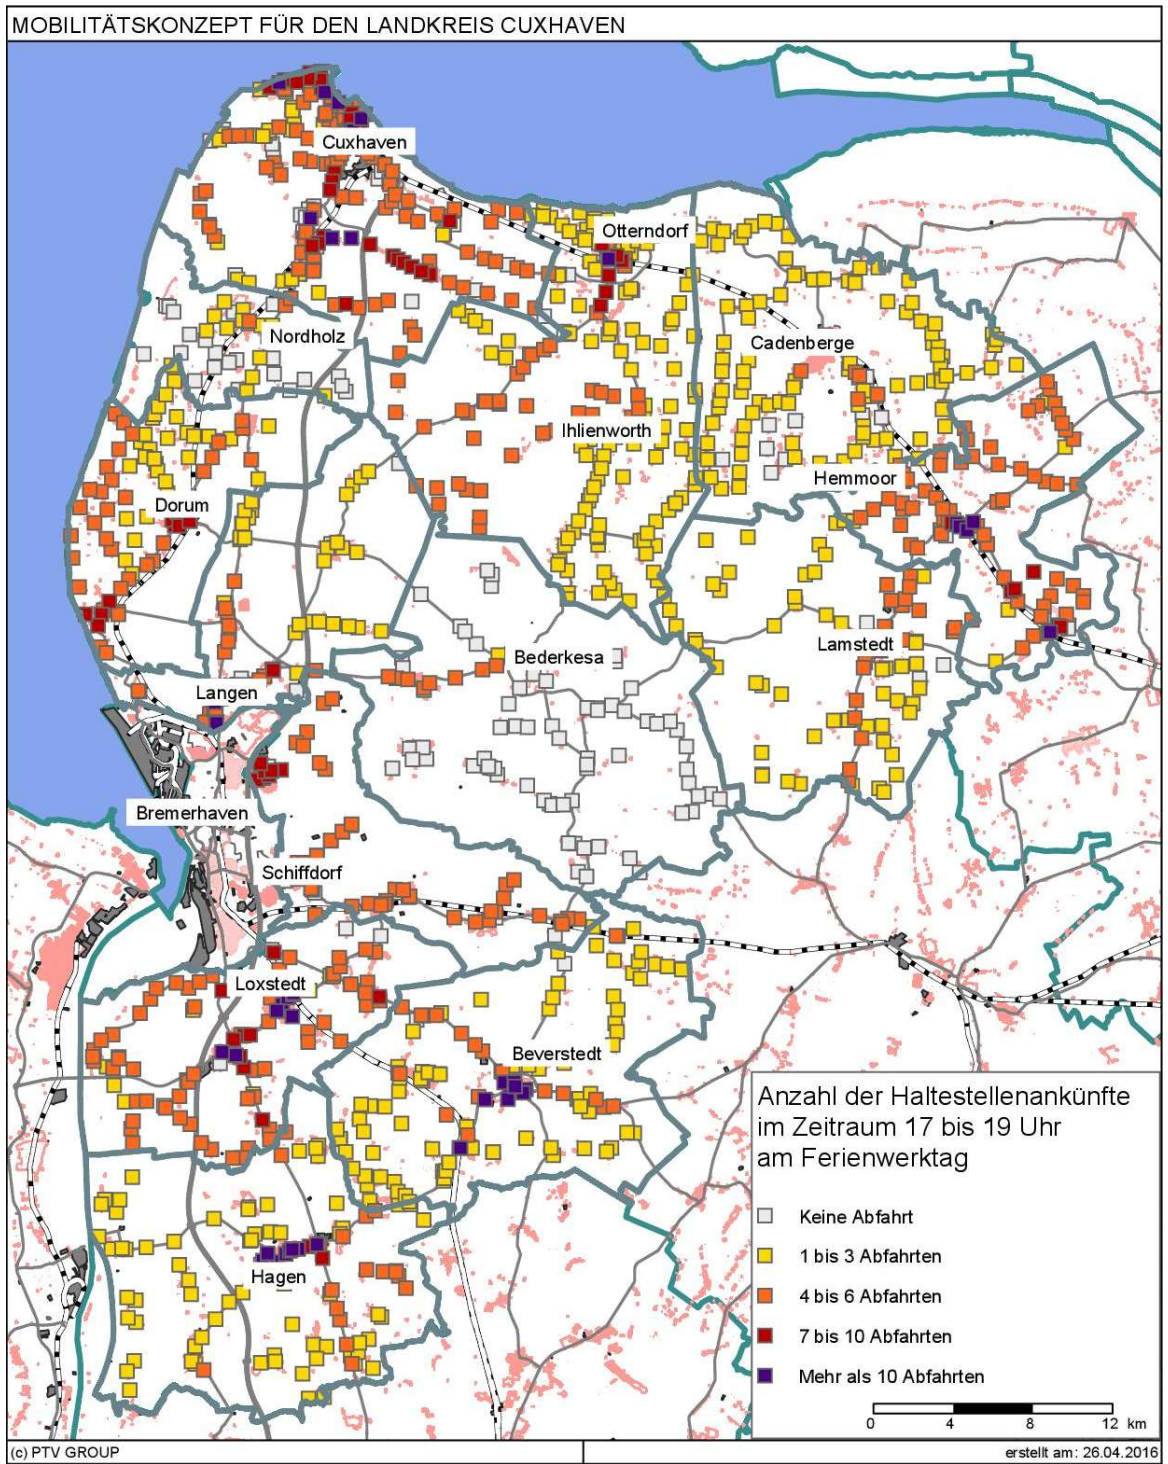

### **Auswertung der ÖPNV-Verfügbarkeiten (Haltestellen-abfahrten und -ankünfte) im Bus- und AST-Verkehr nach Verkehrstagen und zu ausgewählten Verkehrszeiten**

## Kartenverzeichnis

Karte 1:	Haltestellenabfahrten im Bus- und AST-Verkehr – Schulwerktag (Mo-Fr), 6 – 8 Uhr .....	2
Karte 2:	Haltestellenabfahrten im Bus- und AST-Verkehr – Ferienwerktag (Mo-Fr), 6 – 8 Uhr .....	3
Karte 3:	Haltestellenabfahrten im Bus- und AST-Verkehr – Schulwerktag (Mo-Fr), 9 – 11 Uhr .....	4
Karte 4:	Haltestellenabfahrten im Bus- und AST-Verkehr – Ferienwerktag (Mo-Fr), 9 – 11 Uhr .....	5
Karte 5:	Haltestellenankünfte im Bus- und AST-Verkehr – Schulwerktag (Mo-Fr), 17 – 19 Uhr.....	6
Karte 6:	Haltestellenankünfte im Bus- und AST-Verkehr – Ferienwerktag (Mo-Fr), 17 – 19 Uhr .....	7
Karte 7:	Haltestellenabfahrten im Bus- und AST-Verkehr – Samstag, 6 – 8 Uhr .....	8
Karte 8:	Haltestellenabfahrten im Bus- und AST-Verkehr – Samstag, 9 – 11 Uhr .....	9
Karte 9:	Haltestellenankünfte im Bus- und AST-Verkehr – Samstag, 17 – 19 Uhr.....	10
Karte 10:	Haltestellenabfahrten im Bus- und AST-Verkehr – Sonntag, 6 – 8 Uhr .....	11
Karte 11:	Haltestellenabfahrten im Bus- und AST-Verkehr – Sonntag, 9 – 11 Uhr .....	12
Karte 12:	Haltestellenankünfte im Bus- und AST-Verkehr – Sonntag, 17 – 19 Uhr.....	13

Karte 1: Haltestellenabfahrten im Bus- und AST-Verkehr – Schulwerktag (Mo-Fr), 6 – 8 Uhr

Karte 2: Haltestellenabfahrten im Bus- und AST-Verkehr – Ferienwerktag (Mo-Fr), 6 – 8 Uhr

Karte 3: Haltestellenabfahrten im Bus- und AST-Verkehr – Schulwerktag (Mo-Fr), 9 – 11 Uhr

Karte 4: Haltestellenabfahrten im Bus- und AST-Verkehr – Ferienwerktag (Mo-Fr), 9 – 11 Uhr

Karte 5: Haltestellenankünfte im Bus- und AST-Verkehr – Schulwerktag (Mo-Fr), 17 – 19 Uhr

Karte 6: Haltestellenankünfte im Bus- und AST-Verkehr – Ferienwerktag (Mo-Fr), 17 – 19 Uhr