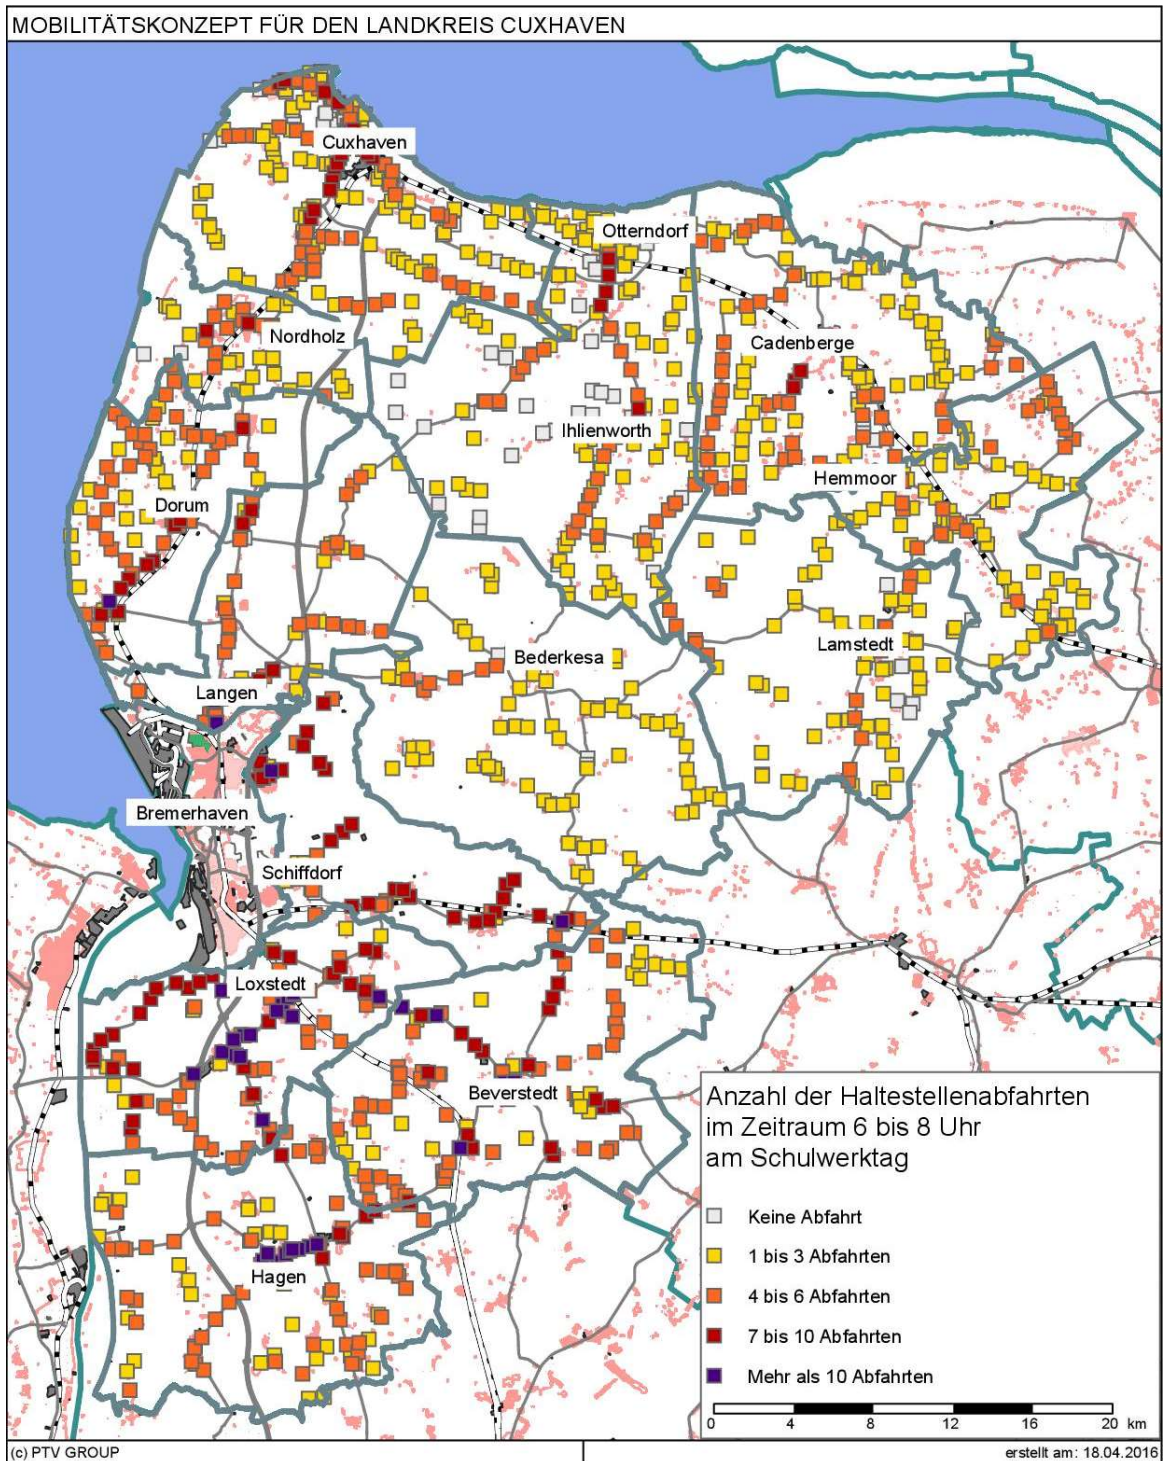

## **Anhang 4:**

### **Auswertung der ÖPNV-Verfügbarkeiten (Haltestellen-abfahrten und -ankünfte) im Bus- und AST-Verkehr nach Verkehrstagen und zu ausgewählten Verkehrszeiten**

## Kartenverzeichnis

Karte 1:	Haltestellenabfahrten im Bus- und AST-Verkehr – Schulwerktag (Mo-Fr), 6 – 8 Uhr .....	2
Karte 2:	Haltestellenabfahrten im Bus- und AST-Verkehr – Ferienwerktag (Mo-Fr), 6 – 8 Uhr .....	3
Karte 3:	Haltestellenabfahrten im Bus- und AST-Verkehr – Schulwerktag (Mo-Fr), 9 – 11 Uhr .....	4
Karte 4:	Haltestellenabfahrten im Bus- und AST-Verkehr – Ferienwerktag (Mo-Fr), 9 – 11 Uhr .....	5
Karte 5:	Haltestellenankünfte im Bus- und AST-Verkehr – Schulwerktag (Mo-Fr), 17 – 19 Uhr.....	6
Karte 6:	Haltestellenankünfte im Bus- und AST-Verkehr – Ferienwerktag (Mo-Fr), 17 – 19 Uhr .....	7
Karte 7:	Haltestellenabfahrten im Bus- und AST-Verkehr – Samstag, 6 – 8 Uhr .....	8
Karte 8:	Haltestellenabfahrten im Bus- und AST-Verkehr – Samstag, 9 – 11 Uhr .....	9
Karte 9:	Haltestellenankünfte im Bus- und AST-Verkehr – Samstag, 17 – 19 Uhr.....	10
Karte 10:	Haltestellenabfahrten im Bus- und AST-Verkehr – Sonntag, 6 – 8 Uhr .....	11
Karte 11:	Haltestellenabfahrten im Bus- und AST-Verkehr – Sonntag, 9 – 11 Uhr .....	12
Karte 12:	Haltestellenankünfte im Bus- und AST-Verkehr – Sonntag, 17 – 19 Uhr.....	13

Karte 1: Haltestellenabfahrten im Bus- und AST-Verkehr – Schulwerktag (Mo-Fr), 6 – 8 Uhr

Karte 2: Haltestellenabfahrten im Bus- und AST-Verkehr – Ferienwerktag (Mo-Fr), 6 – 8 Uhr

Karte 3: Haltestellenabfahrten im Bus- und AST-Verkehr – Schulwerktag (Mo-Fr), 9 – 11 Uhr