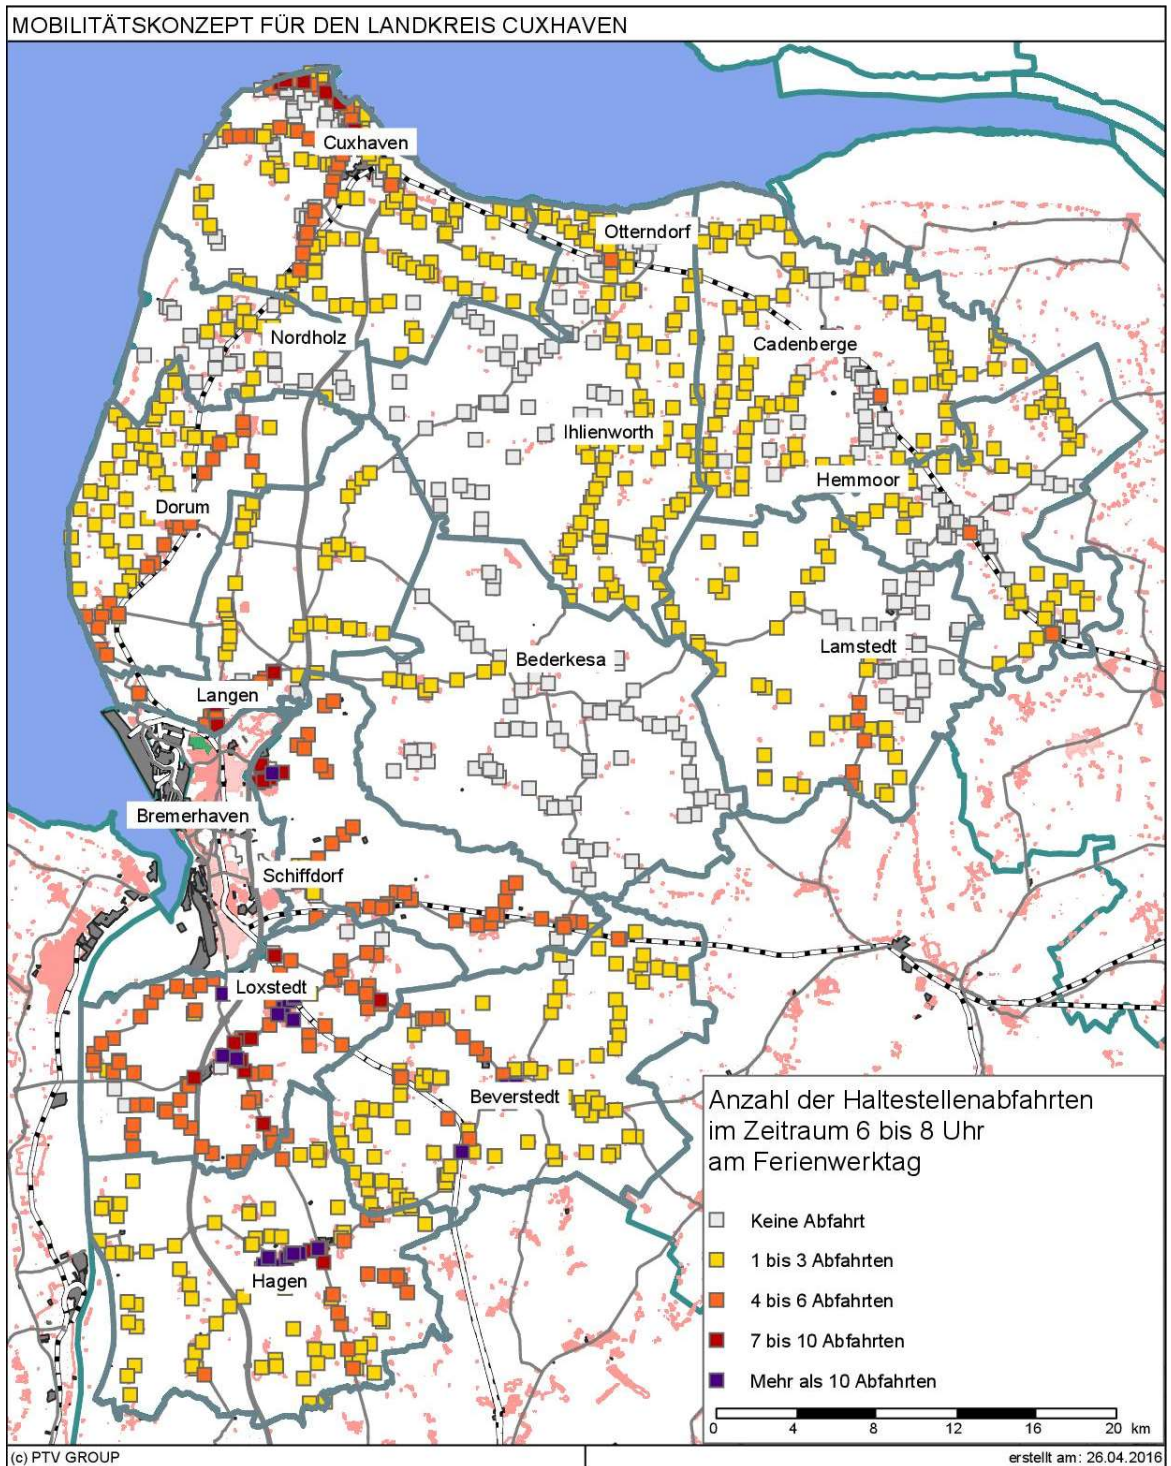

## **Anhang 4:**

### **Auswertung der ÖPNV-Verfügbarkeiten (Haltestellen-abfahrten und -ankünfte) im Bus- und AST-Verkehr nach Verkehrstagen und zu ausgewählten Verkehrszeiten**

## Kartenverzeichnis

Karte 1:	Haltestellenabfahrten im Bus- und AST-Verkehr – Schulwerktag (Mo-Fr), 6 – 8 Uhr .....	2
Karte 2:	Haltestellenabfahrten im Bus- und AST-Verkehr – Ferienwerktag (Mo-Fr), 6 – 8 Uhr .....	3
Karte 3:	Haltestellenabfahrten im Bus- und AST-Verkehr – Schulwerktag (Mo-Fr), 9 – 11 Uhr .....	4
Karte 4:	Haltestellenabfahrten im Bus- und AST-Verkehr – Ferienwerktag (Mo-Fr), 9 – 11 Uhr .....	5
Karte 5:	Haltestellenankünfte im Bus- und AST-Verkehr – Schulwerktag (Mo-Fr), 17 – 19 Uhr.....	6
Karte 6:	Haltestellenankünfte im Bus- und AST-Verkehr – Ferienwerktag (Mo-Fr), 17 – 19 Uhr .....	7
Karte 7:	Haltestellenabfahrten im Bus- und AST-Verkehr – Samstag, 6 – 8 Uhr .....	8
Karte 8:	Haltestellenabfahrten im Bus- und AST-Verkehr – Samstag, 9 – 11 Uhr .....	9
Karte 9:	Haltestellenankünfte im Bus- und AST-Verkehr – Samstag, 17 – 19 Uhr.....	10
Karte 10:	Haltestellenabfahrten im Bus- und AST-Verkehr – Sonntag, 6 – 8 Uhr .....	11
Karte 11:	Haltestellenabfahrten im Bus- und AST-Verkehr – Sonntag, 9 – 11 Uhr .....	12
Karte 12:	Haltestellenankünfte im Bus- und AST-Verkehr – Sonntag, 17 – 19 Uhr.....	13

Karte 1: Haltestellenabfahrten im Bus- und AST-Verkehr – Schulwerktag (Mo-Fr), 6 – 8 Uhr

Karte 2: Haltestellenabfahrten im Bus- und AST-Verkehr – Ferienwerktag (Mo-Fr), 6 – 8 Uhr

Karte 3: Haltestellenabfahrten im Bus- und AST-Verkehr – Schulwerktag (Mo-Fr), 9 – 11 Uhr