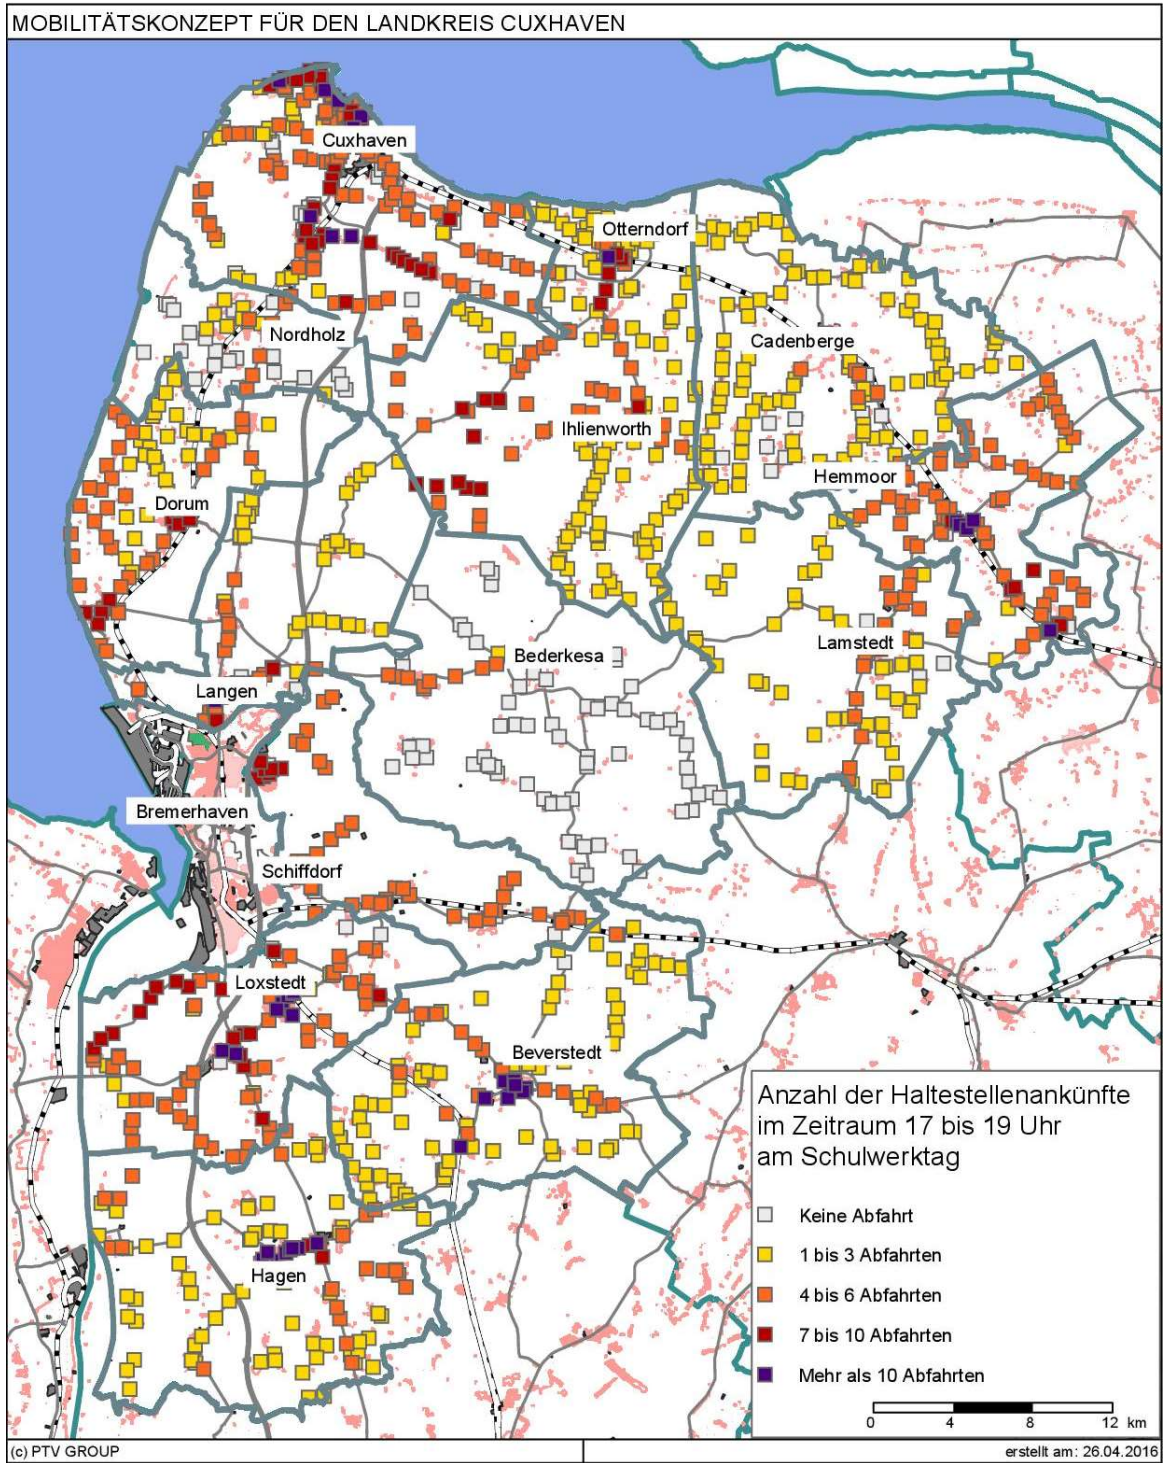

### **Auswertung der ÖPNV-Verfügbarkeiten (Haltestellen-abfahrten und -ankünfte) im Bus- und AST-Verkehr nach Verkehrstagen und zu ausgewählten Verkehrszeiten**

## Kartenverzeichnis

Karte 1:	Haltestellenabfahrten im Bus- und AST-Verkehr – Schulwerktag (Mo-Fr), 6 – 8 Uhr .....	2
Karte 2:	Haltestellenabfahrten im Bus- und AST-Verkehr – Ferienwerktag (Mo-Fr), 6 – 8 Uhr .....	3
Karte 3:	Haltestellenabfahrten im Bus- und AST-Verkehr – Schulwerktag (Mo-Fr), 9 – 11 Uhr .....	4
Karte 4:	Haltestellenabfahrten im Bus- und AST-Verkehr – Ferienwerktag (Mo-Fr), 9 – 11 Uhr .....	5
Karte 5:	Haltestellenankünfte im Bus- und AST-Verkehr – Schulwerktag (Mo-Fr), 17 – 19 Uhr.....	6
Karte 6:	Haltestellenankünfte im Bus- und AST-Verkehr – Ferienwerktag (Mo-Fr), 17 – 19 Uhr .....	7
Karte 7:	Haltestellenabfahrten im Bus- und AST-Verkehr – Samstag, 6 – 8 Uhr .....	8
Karte 8:	Haltestellenabfahrten im Bus- und AST-Verkehr – Samstag, 9 – 11 Uhr .....	9
Karte 9:	Haltestellenankünfte im Bus- und AST-Verkehr – Samstag, 17 – 19 Uhr.....	10
Karte 10:	Haltestellenabfahrten im Bus- und AST-Verkehr – Sonntag, 6 – 8 Uhr .....	11
Karte 11:	Haltestellenabfahrten im Bus- und AST-Verkehr – Sonntag, 9 – 11 Uhr .....	12
Karte 12:	Haltestellenankünfte im Bus- und AST-Verkehr – Sonntag, 17 – 19 Uhr.....	13

Karte 1: Haltestellenabfahrten im Bus- und AST-Verkehr – Schulwerktag (Mo-Fr), 6 – 8 Uhr

Karte 2: Haltestellenabfahrten im Bus- und AST-Verkehr – Ferienwerktag (Mo-Fr), 6 – 8 Uhr

Karte 3: Haltestellenabfahrten im Bus- und AST-Verkehr – Schulwerktag (Mo-Fr), 9 – 11 Uhr

Karte 4: Haltestellenabfahrten im Bus- und AST-Verkehr – Ferienwerktag (Mo-Fr), 9 – 11 Uhr

Karte 5: Haltestellenankünfte im Bus- und AST-Verkehr – Schulwerktag (Mo-Fr), 17 – 19 Uhr

Karte 6: Haltestellenankünfte im Bus- und AST-Verkehr – Ferienwerktag (Mo-Fr), 17 – 19 Uhr