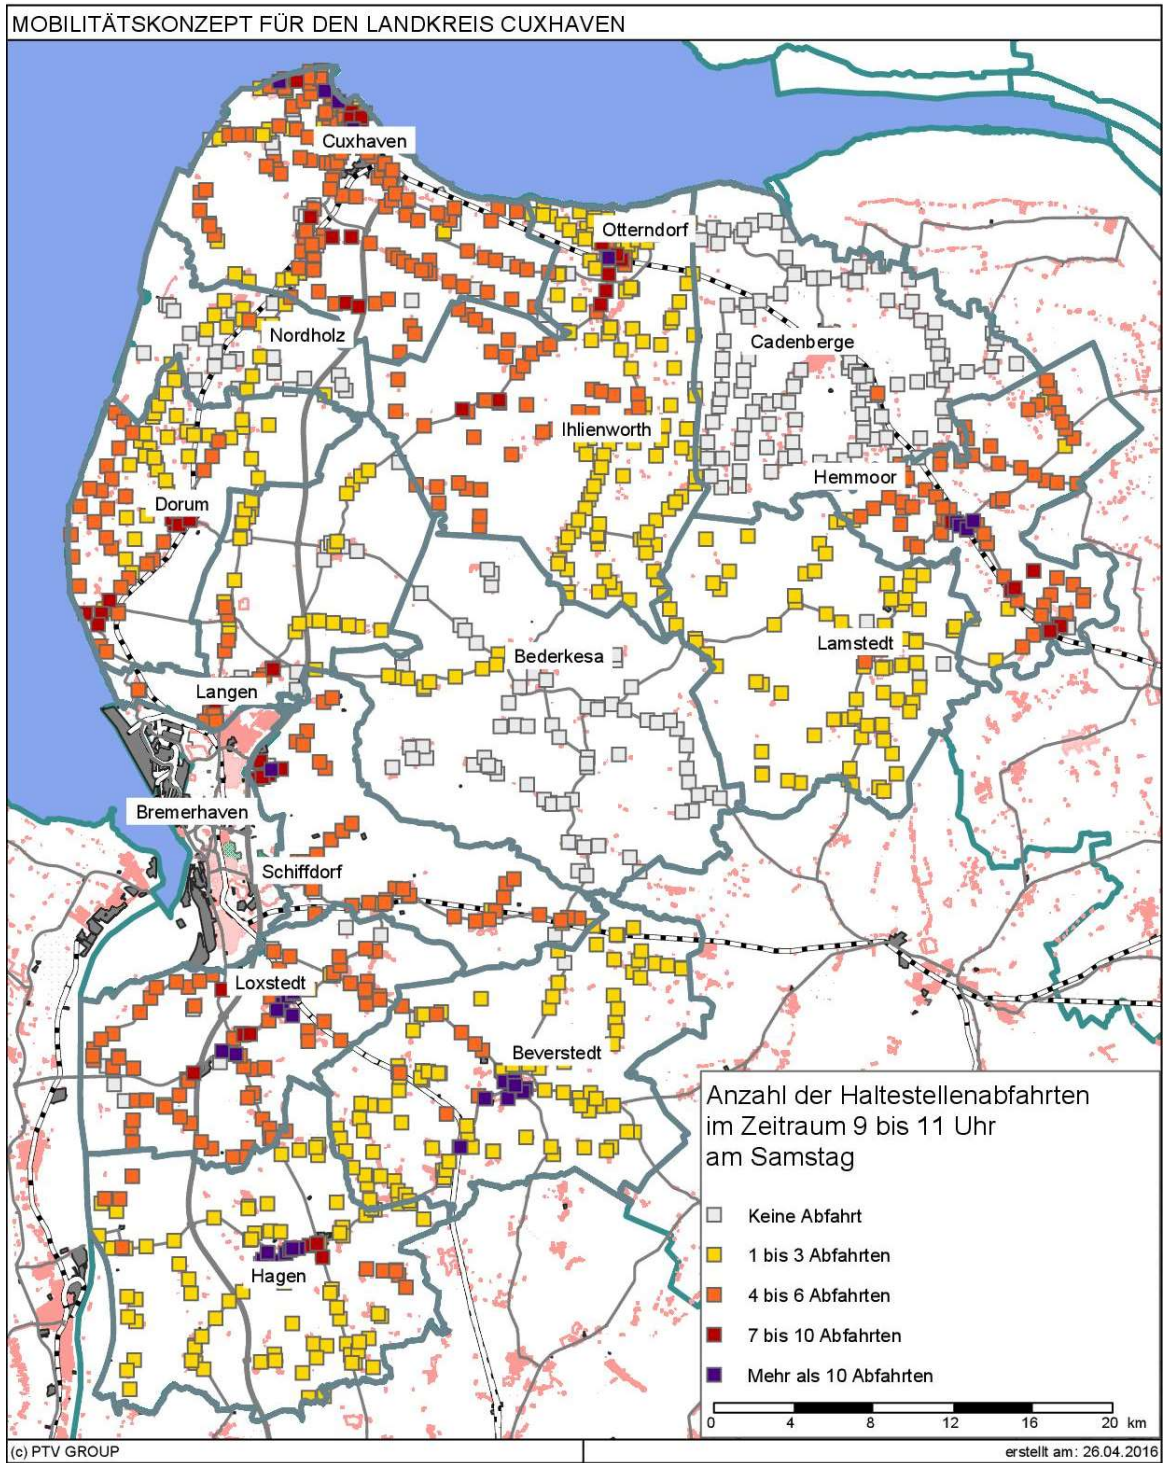

## Kartenverzeichnis

Karte 1:	Haltestellenabfahrten im Bus- und AST-Verkehr – Schulwerktag (Mo-Fr), 6 – 8 Uhr .....	2
Karte 2:	Haltestellenabfahrten im Bus- und AST-Verkehr – Ferienwerktag (Mo-Fr), 6 – 8 Uhr .....	3
Karte 3:	Haltestellenabfahrten im Bus- und AST-Verkehr – Schulwerktag (Mo-Fr), 9 – 11 Uhr .....	4
Karte 4:	Haltestellenabfahrten im Bus- und AST-Verkehr – Ferienwerktag (Mo-Fr), 9 – 11 Uhr .....	5
Karte 5:	Haltestellenankünfte im Bus- und AST-Verkehr – Schulwerktag (Mo-Fr), 17 – 19 Uhr.....	6
Karte 6:	Haltestellenankünfte im Bus- und AST-Verkehr – Ferienwerktag (Mo-Fr), 17 – 19 Uhr .....	7
Karte 7:	Haltestellenabfahrten im Bus- und AST-Verkehr – Samstag, 6 – 8 Uhr .....	8
Karte 8:	Haltestellenabfahrten im Bus- und AST-Verkehr – Samstag, 9 – 11 Uhr .....	9
Karte 9:	Haltestellenankünfte im Bus- und AST-Verkehr – Samstag, 17 – 19 Uhr.....	10
Karte 10:	Haltestellenabfahrten im Bus- und AST-Verkehr – Sonntag, 6 – 8 Uhr .....	11
Karte 11:	Haltestellenabfahrten im Bus- und AST-Verkehr – Sonntag, 9 – 11 Uhr .....	12
Karte 12:	Haltestellenankünfte im Bus- und AST-Verkehr – Sonntag, 17 – 19 Uhr.....	13

Karte 1: Haltestellenabfahrten im Bus- und AST-Verkehr – Schulwerktag (Mo-Fr), 6 – 8 Uhr

Karte 2: Haltestellenabfahrten im Bus- und AST-Verkehr – Ferienwerktag (Mo-Fr), 6 – 8 Uhr

Karte 3: Haltestellenabfahrten im Bus- und AST-Verkehr – Schulwerktag (Mo-Fr), 9 – 11 Uhr

Karte 4: Haltestellenabfahrten im Bus- und AST-Verkehr – Ferienwerktag (Mo-Fr), 9 – 11 Uhr

Karte 5: Haltestellenankünfte im Bus- und AST-Verkehr – Schulwerktag (Mo-Fr), 17 – 19 Uhr

Karte 6: Haltestellenankünfte im Bus- und AST-Verkehr – Ferienwerktag (Mo-Fr), 17 – 19 Uhr

Karte 7: Haltestellenabfahrten im Bus- und AST-Verkehr – Samstag, 6 – 8 Uhr

Karte 8: Haltestellenabfahrten im Bus- und AST-Verkehr – Samstag, 9 – 11 Uhr

Karte 9: Haltestellenankünfte im Bus- und AST-Verkehr – Samstag, 17 – 19 Uhr