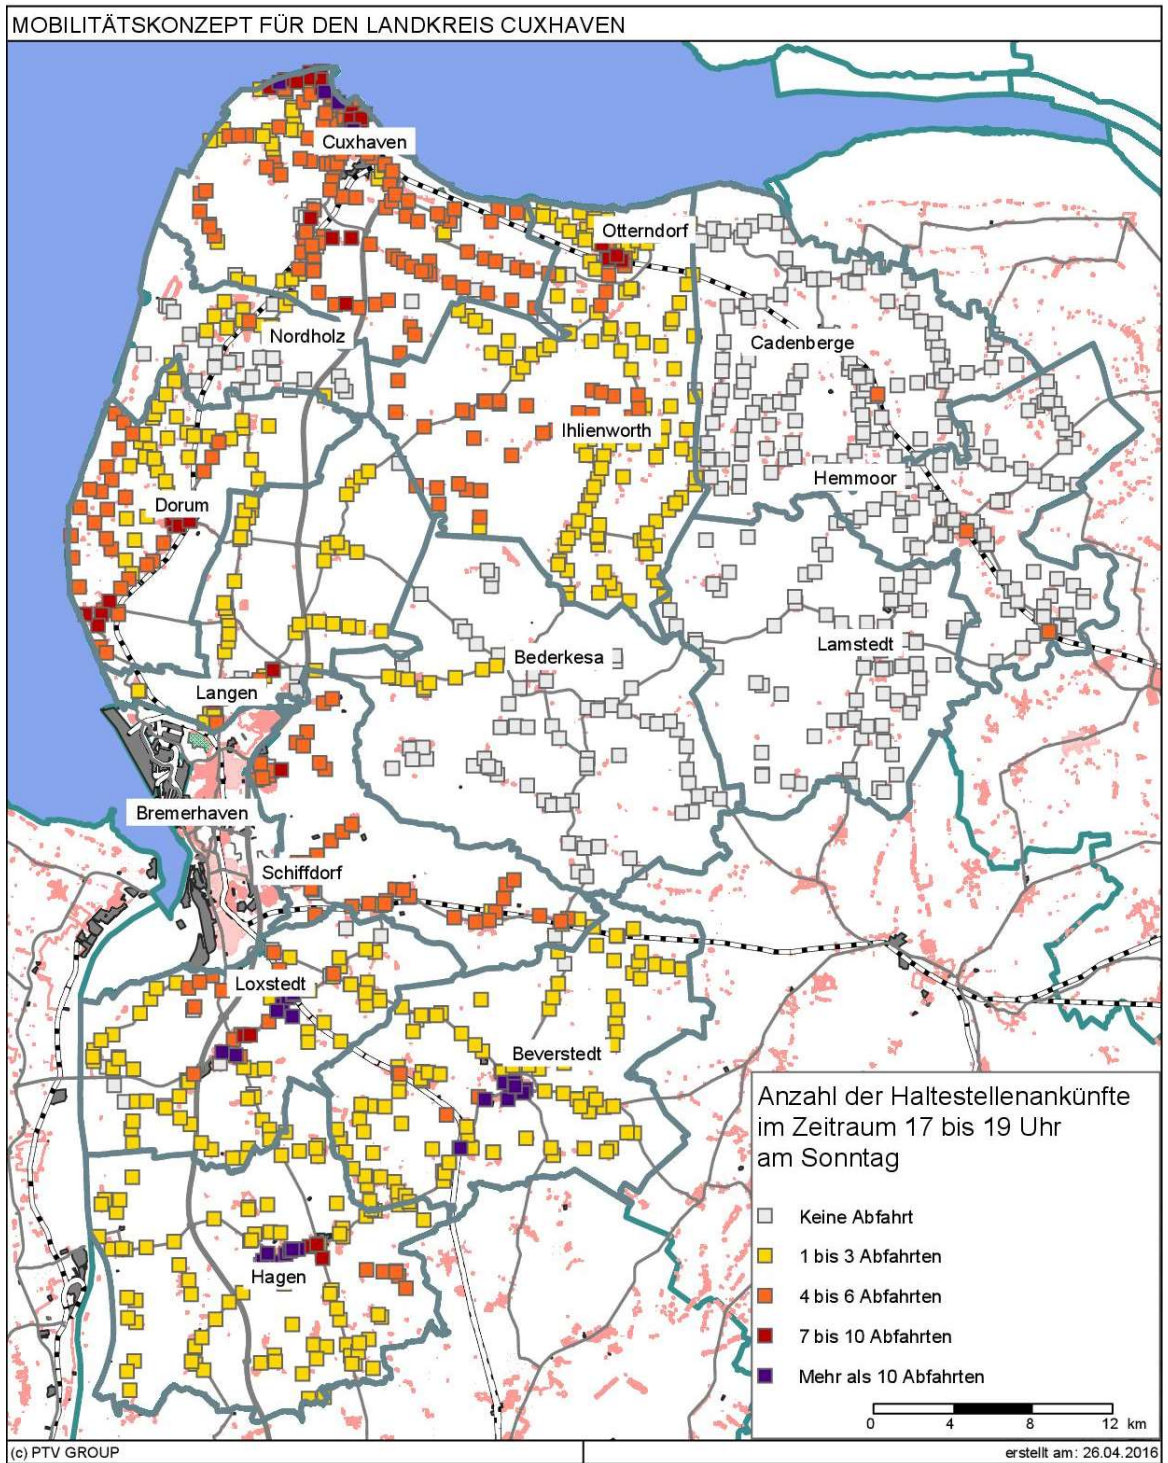

Karte 12: Haltestellenankünfte im Bus- und AST-Verkehr – Sonntag, 17 – 19 Uhr