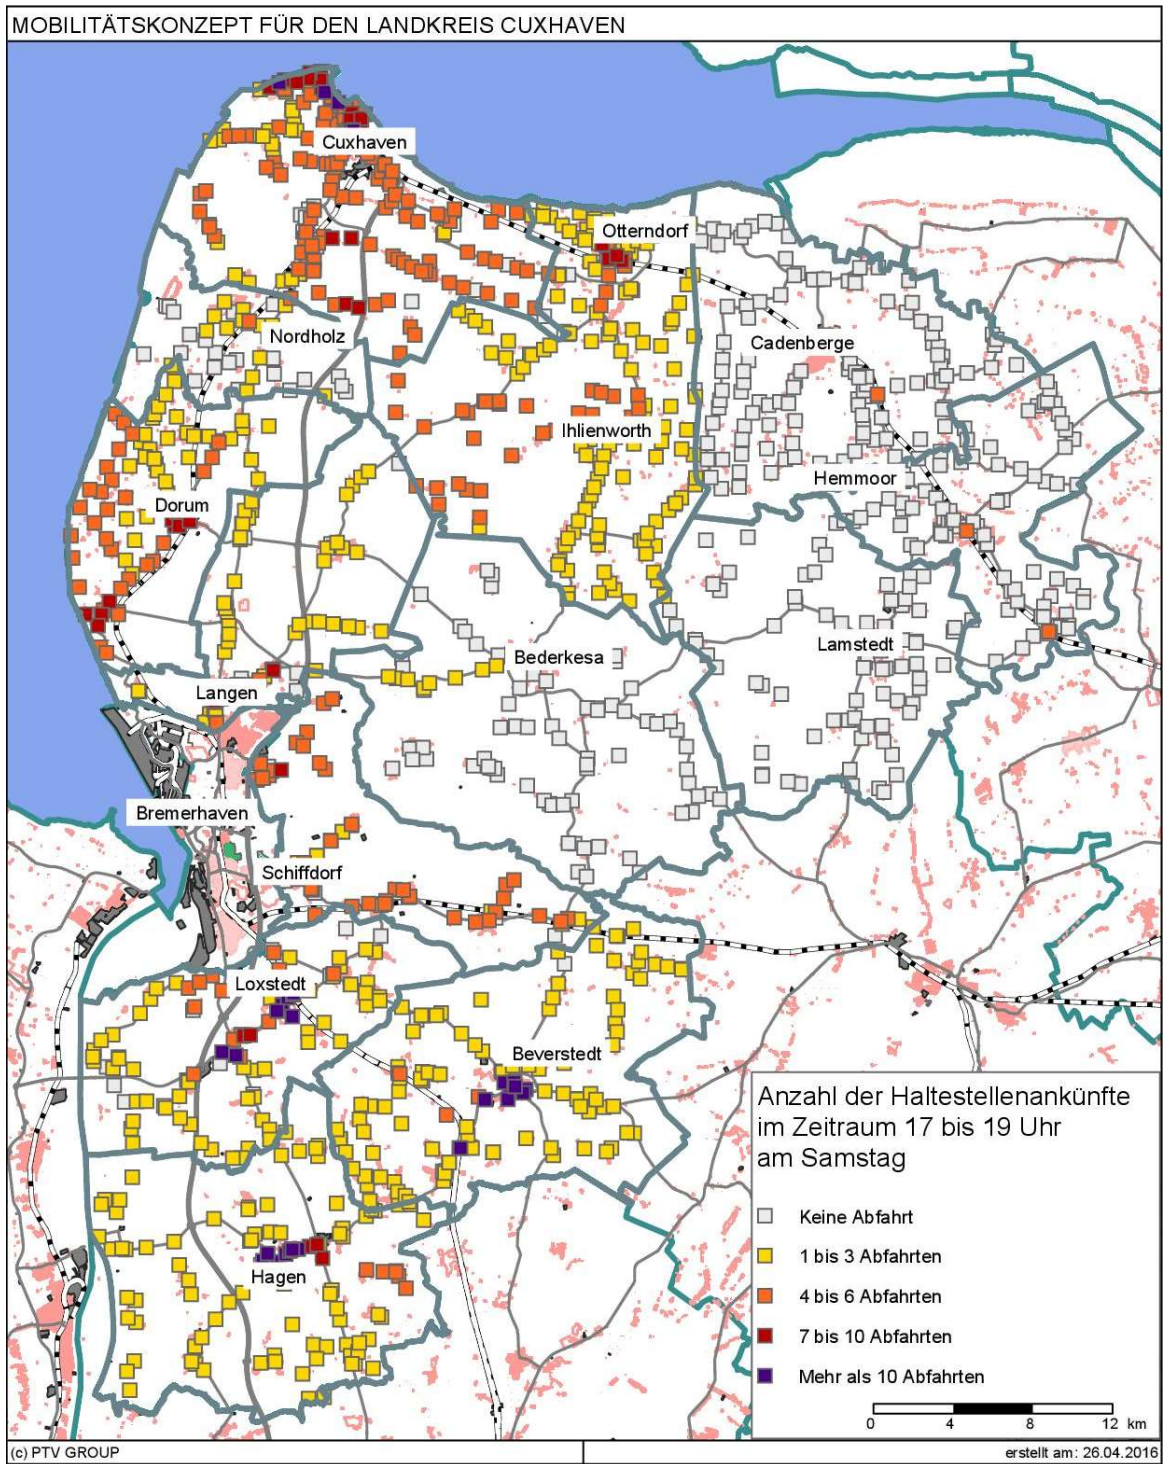

## Kartenverzeichnis

Karte 1:	Haltestellenabfahrten im Bus- und AST-Verkehr – Schulwerktag (Mo-Fr), 6 – 8 Uhr .....	2
Karte 2:	Haltestellenabfahrten im Bus- und AST-Verkehr – Ferienwerktag (Mo-Fr), 6 – 8 Uhr .....	3
Karte 3:	Haltestellenabfahrten im Bus- und AST-Verkehr – Schulwerktag (Mo-Fr), 9 – 11 Uhr .....	4
Karte 4:	Haltestellenabfahrten im Bus- und AST-Verkehr – Ferienwerktag (Mo-Fr), 9 – 11 Uhr .....	5
Karte 5:	Haltestellenankünfte im Bus- und AST-Verkehr – Schulwerktag (Mo-Fr), 17 – 19 Uhr.....	6
Karte 6:	Haltestellenankünfte im Bus- und AST-Verkehr – Ferienwerktag (Mo-Fr), 17 – 19 Uhr .....	7
Karte 7:	Haltestellenabfahrten im Bus- und AST-Verkehr – Samstag, 6 – 8 Uhr .....	8
Karte 8:	Haltestellenabfahrten im Bus- und AST-Verkehr – Samstag, 9 – 11 Uhr .....	9
Karte 9:	Haltestellenankünfte im Bus- und AST-Verkehr – Samstag, 17 – 19 Uhr.....	10
Karte 10:	Haltestellenabfahrten im Bus- und AST-Verkehr – Sonntag, 6 – 8 Uhr .....	11
Karte 11:	Haltestellenabfahrten im Bus- und AST-Verkehr – Sonntag, 9 – 11 Uhr .....	12
Karte 12:	Haltestellenankünfte im Bus- und AST-Verkehr – Sonntag, 17 – 19 Uhr.....	13

Karte 1: Haltestellenabfahrten im Bus- und AST-Verkehr – Schulwerktag (Mo-Fr), 6 – 8 Uhr

Karte 2: Haltestellenabfahrten im Bus- und AST-Verkehr – Ferienwerktag (Mo-Fr), 6 – 8 Uhr

Karte 3: Haltestellenabfahrten im Bus- und AST-Verkehr – Schulwerktag (Mo-Fr), 9 – 11 Uhr

Karte 4: Haltestellenabfahrten im Bus- und AST-Verkehr – Ferienwerktag (Mo-Fr), 9 – 11 Uhr

Karte 5: Haltestellenankünfte im Bus- und AST-Verkehr – Schulwerktag (Mo-Fr), 17 – 19 Uhr

Karte 6: Haltestellenankünfte im Bus- und AST-Verkehr – Ferienwerktag (Mo-Fr), 17 – 19 Uhr

Karte 7: Haltestellenabfahrten im Bus- und AST-Verkehr – Samstag, 6 – 8 Uhr

Karte 8: Haltestellenabfahrten im Bus- und AST-Verkehr – Samstag, 9 – 11 Uhr

Karte 9: Haltestellenankünfte im Bus- und AST-Verkehr – Samstag, 17 – 19 Uhr